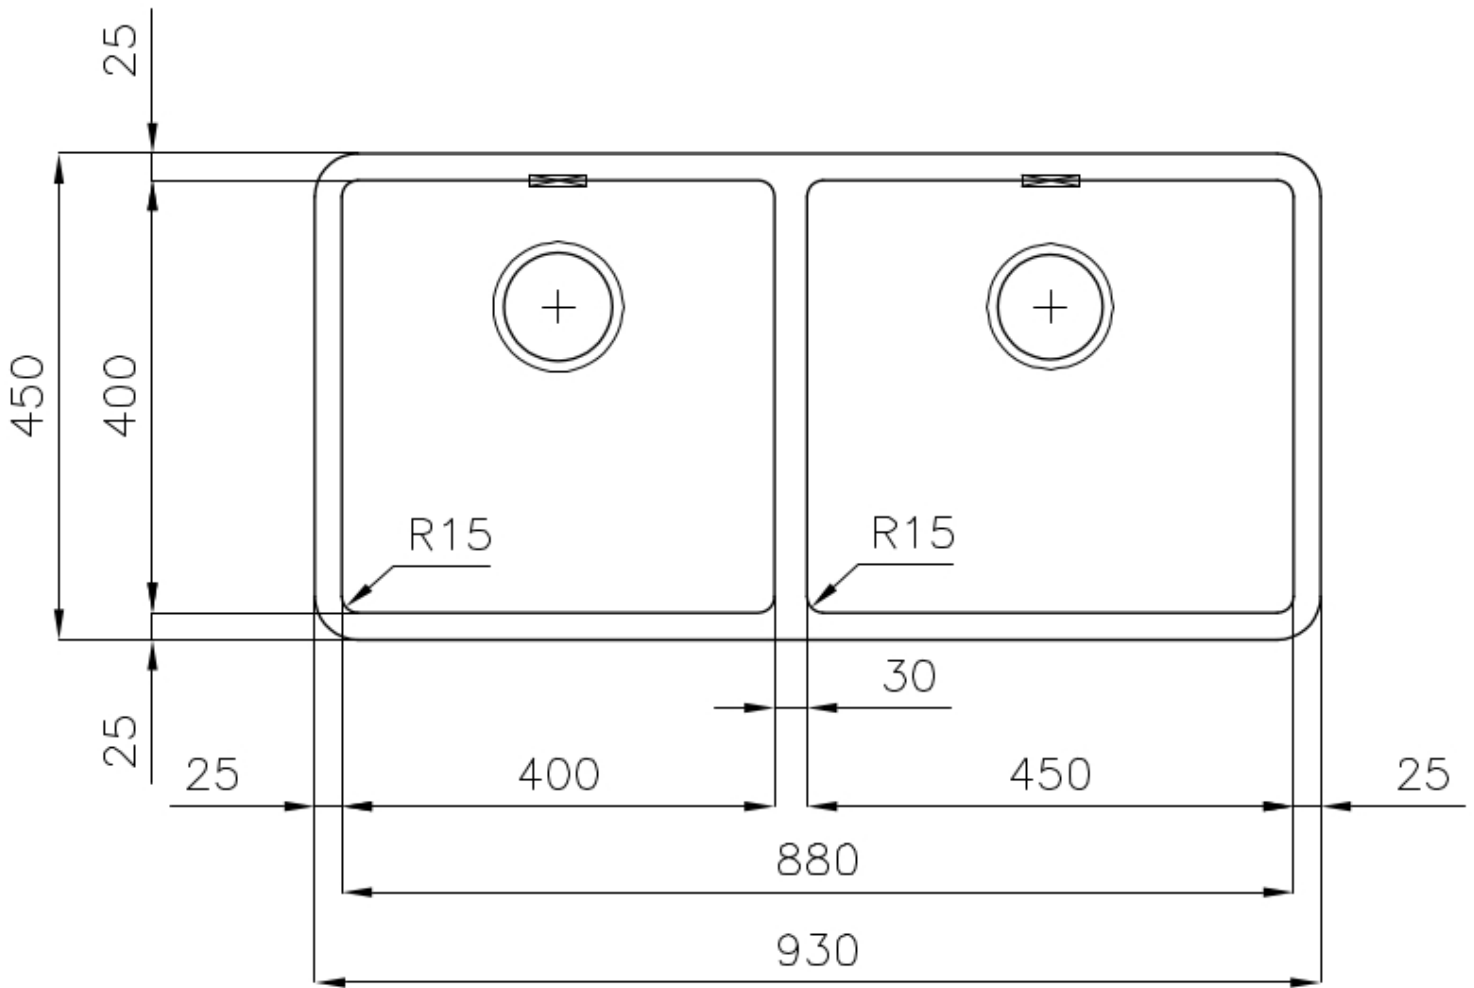

Fregadero KE - R15

fregaderos

Código: 2207 850

CARACTERÍSTICAS

-
- | | |
|--------------------------|--|
| CUBETA DE RADIO ESTRECHO | Cubetas de formas cuadradas con un diseño moderno y una mayor capacidad. Para una estética minimalista conjugada con la máxima comodidad. |
| DESAGÜE 3,5" BASKET | Desagüe grande de 3,5" equipado con el práctico tapón cestillo que impide el flujo de las partes sólidas en la alcantarilla. |
| FREGADEROS DE ESPESOR | Acero 1 mm de espesor. Un espesor importante que garantiza máxima robustez para los fregaderos que no conocen las señales del envejecimiento. |
| REBOSADERO PERIMETRAL | El rebosadero es una seguridad siempre presente en los fregaderos Foster que impide el desbordamiento del agua de la cubeta en caso de olvido. La solución del desagüe perimetral mejora la estética gracias a la forma cuadrada y esencial. |
-

DETALLES

-
- | | |
|-------------------|---------------------------|
| Acabado | Foster cepillado |
| Borde Instalación | Bajo la encimera |
| Material | Acero inoxidable AISI 304 |
-

Texture	Foster cepillado
Base	100 cm
Dimensiones	930x450 mm
Dotaciones estándar	Soportes de fijación, junta, desagüe, rebosadero y sifón, Caja de embalaje
Orificios Monomando	Ningún orificio de serie
Hueco de encastre	Ver hoja de datos técnicos
Escurreidor	No
Anchura	93 cm
Medida de la cubeta	450x400 + 400x400mm
Número de cubetas	2 cubetas
Desagüe	Desagüe 3.5 "

DIBUJOS TÉCNICOS

ACCESORIOS OPCIONALES

Cesta portaplatos inox

8100 303

* sólo en combinación con el accesorio
8644 101

Cubeta blanca

8153 100

Tabla de corte de HDPE

8657 001

Tabla de corte Twin in HDPE

8644 101

Bandeja perforada inox

8151 000

* sólo en combinación con el accesorio
8644 101

Black grid

8100 617